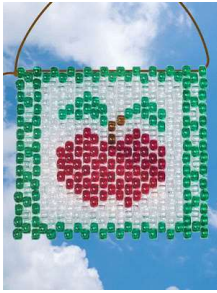

<u>Color</u>	<u>Qty</u>
006 - Crystal	124
007 - Emerald	122
018 - Dk Ruby	62
024 - Dk Topaz	3

5353b - Pear Coaster