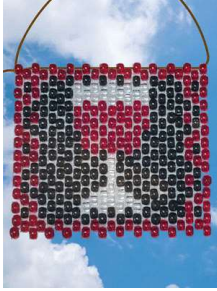

WC026 (Transparent) - Wine Suncatcher

<u>Color</u>	<u>Qty</u>
006 - Crystal	26
018 - Dark Ruby	126
037 - Jet	159

WC027 - Beer Coaster