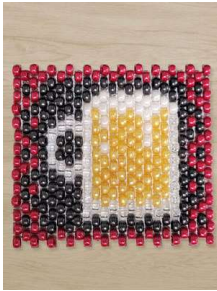

<u>Color</u>	<u>Qty</u>
006 - Crystal	34
132 - Red Pearl	94
133 - Black Pearl	105
135 - White Pearl	20
444 - Gold Pearl	58

WC027 (Transparent) - Beer Suncatcher